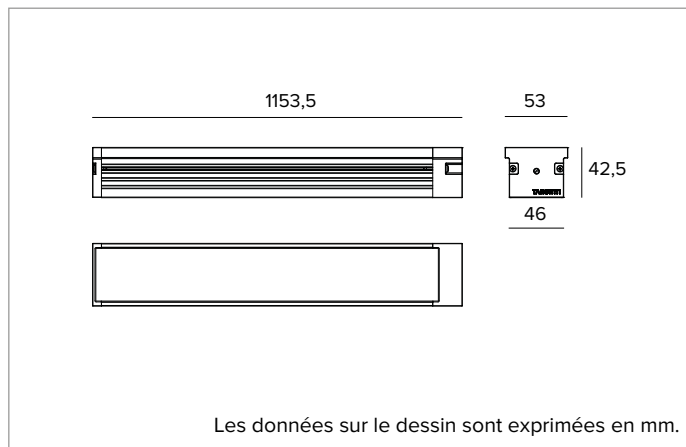

1E4308 | JEDI COMPACT Outdoor RGBW Projecteur

Projecteur linéaire orientable LED RGBW

Les valeurs photométriques de l'appareil sont disponibles dans les pages suivantes

Les données sur le dessin sont exprimées en mm.

SOURCE

Cartes LED RGBW à quatre puces Linéaire Mid Power. Température de couleur de la source blanche : 3000K.

La classe d'efficacité énergétique du produit : G

Puissance nominale : 48W

Flux nominal : Voir les photométries

CCT nominale : Voir les photométries

Durée utile (L80/B10) : >50000h tq +25°C

CARACTÉRISTIQUES DE L'ÉCLAIRAGE

Groupe optique interne composé de lentille primaire cylindrique en verre, réflecteur en aluminium anodisé haute réflexion et filtre holographique intégré. Version Wall Washer.